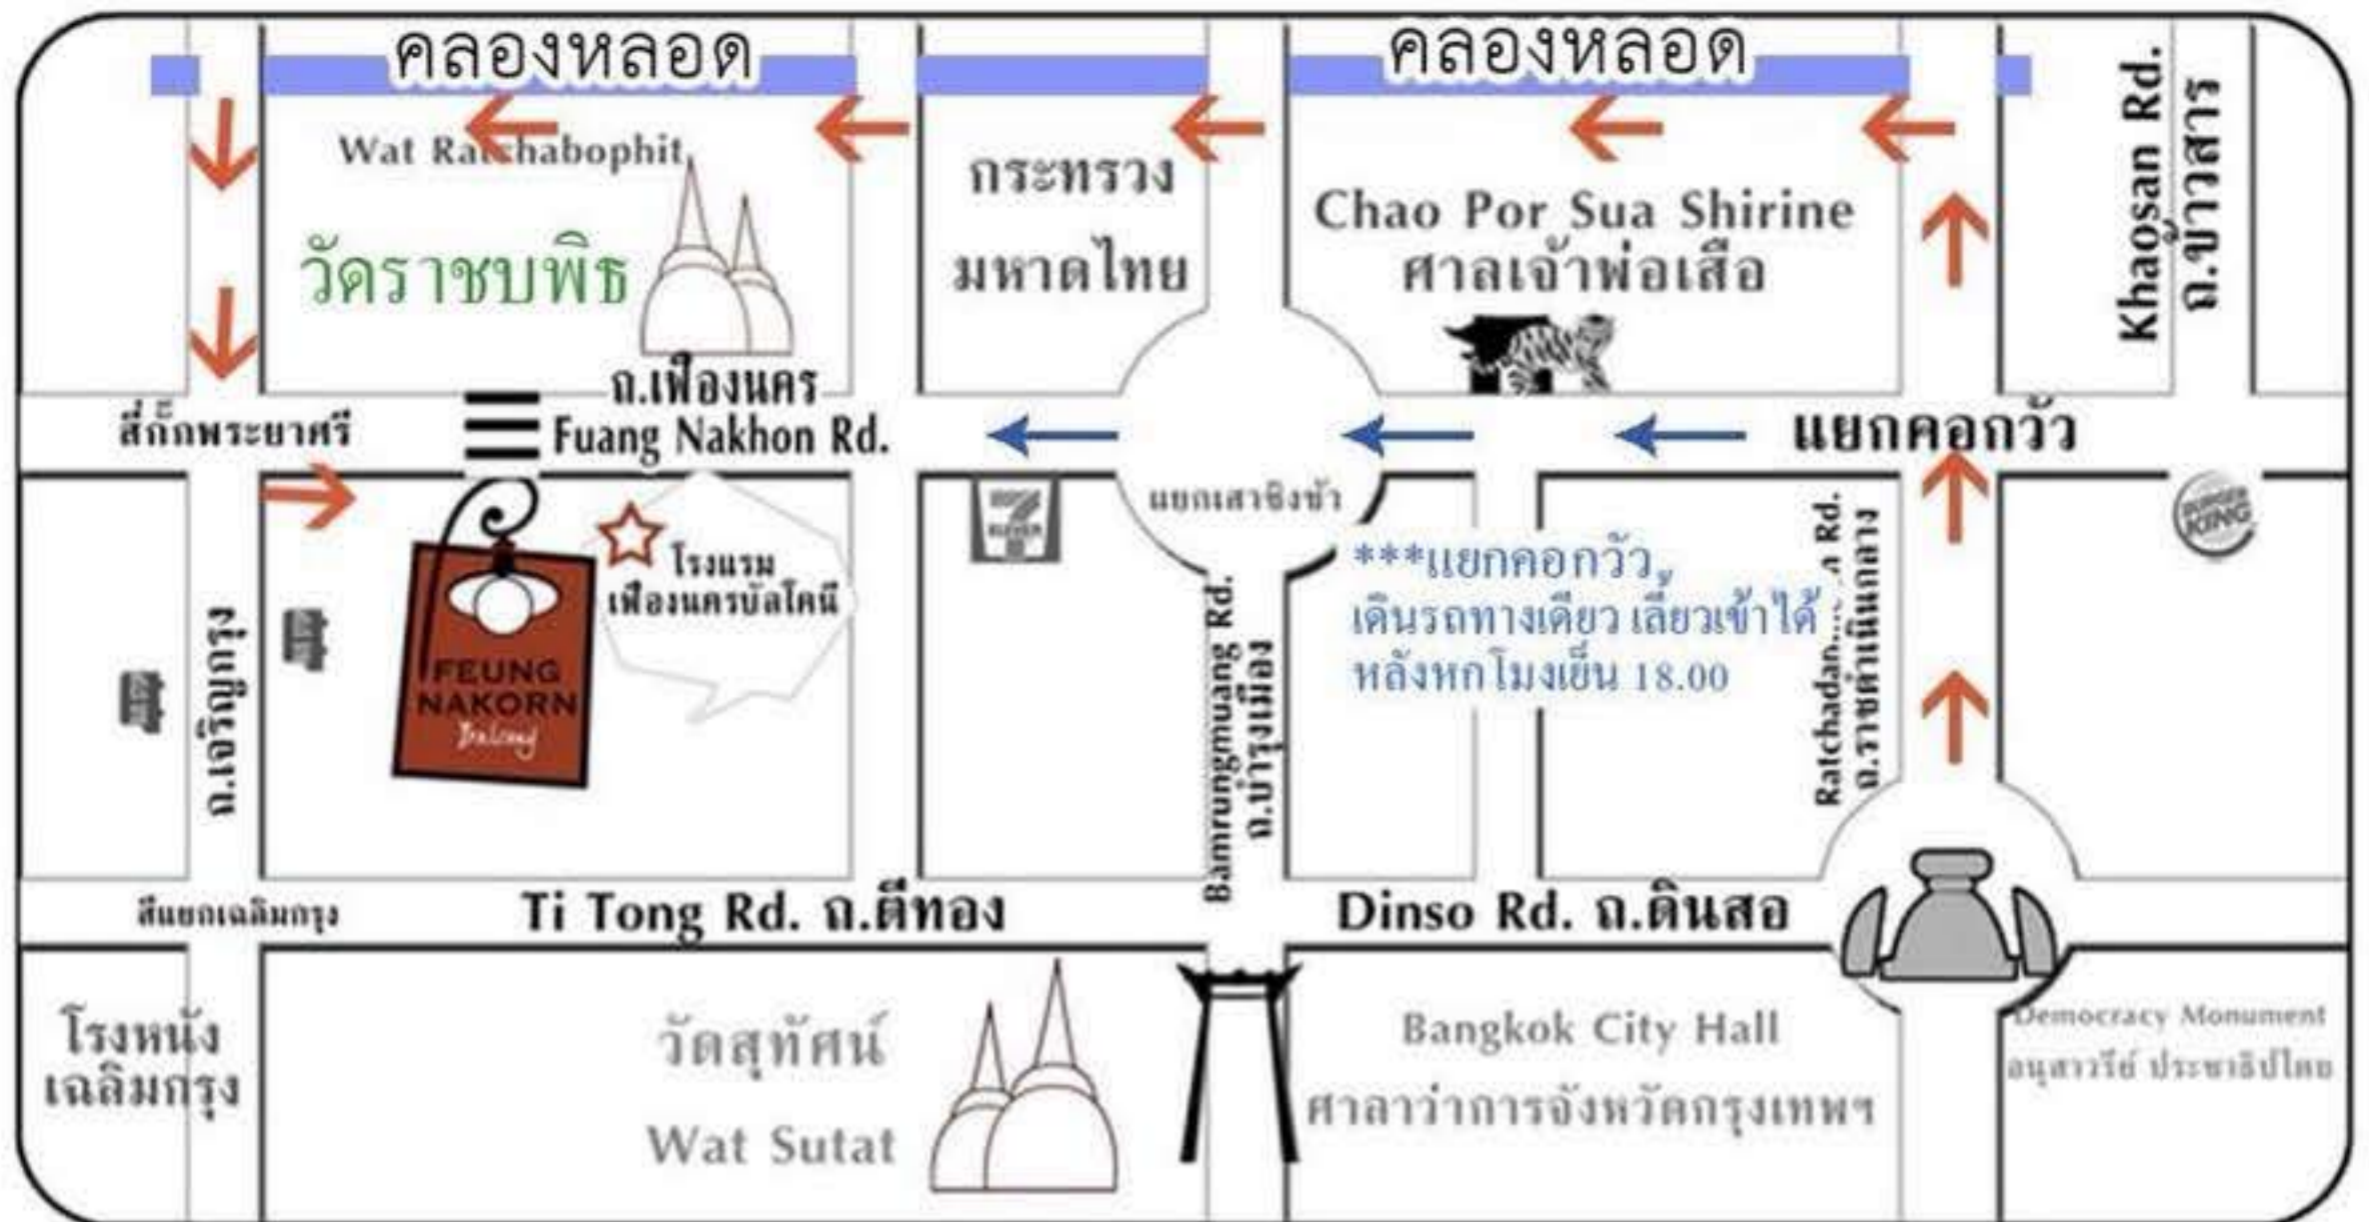

Map for Taxi

โรงแรมเพื่อนนครบอลโคนิ

อยู่ตรงข้ามวัดราชบพิธ ฝั่งหลังพระบรมมหาราชวัง

จากสนามบินลงทางด่วนยมราช > ถนนหลานหลวง
เข้าราชดำเนินกลาง ตรงขึ้นไป เลี้ยวซ้ายเลียบบคลองหลอด
เลี้ยวซ้าย สี่แยกสะพานมอญ เลี้ยวซ้าย สี่ก๊ก

โรงแรมอยู่ตรงข้ามวัดราชบพิธ ตรงทางม้าลาย

สอบถามเส้นทาง โทร

02-622-1100 (24 ชั่วโมง)

Google map 13.748671,100.498085